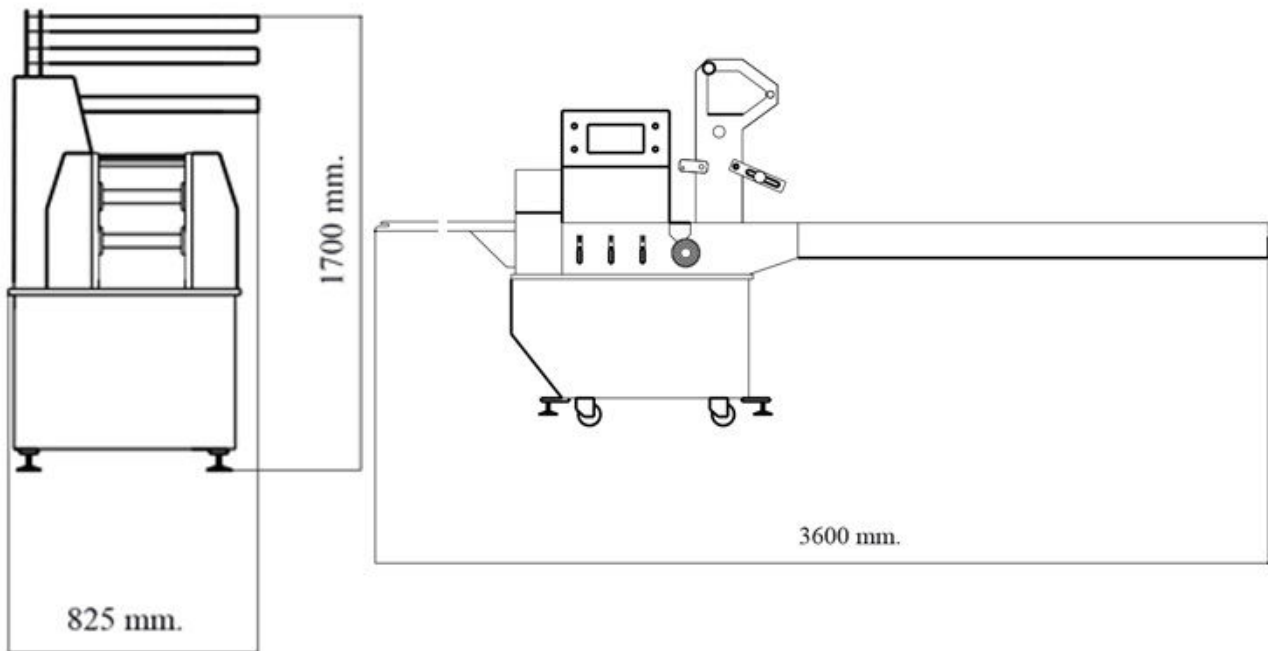

Specifications

Type: H-FFS

Operational mode: automatic

Domain: industrial